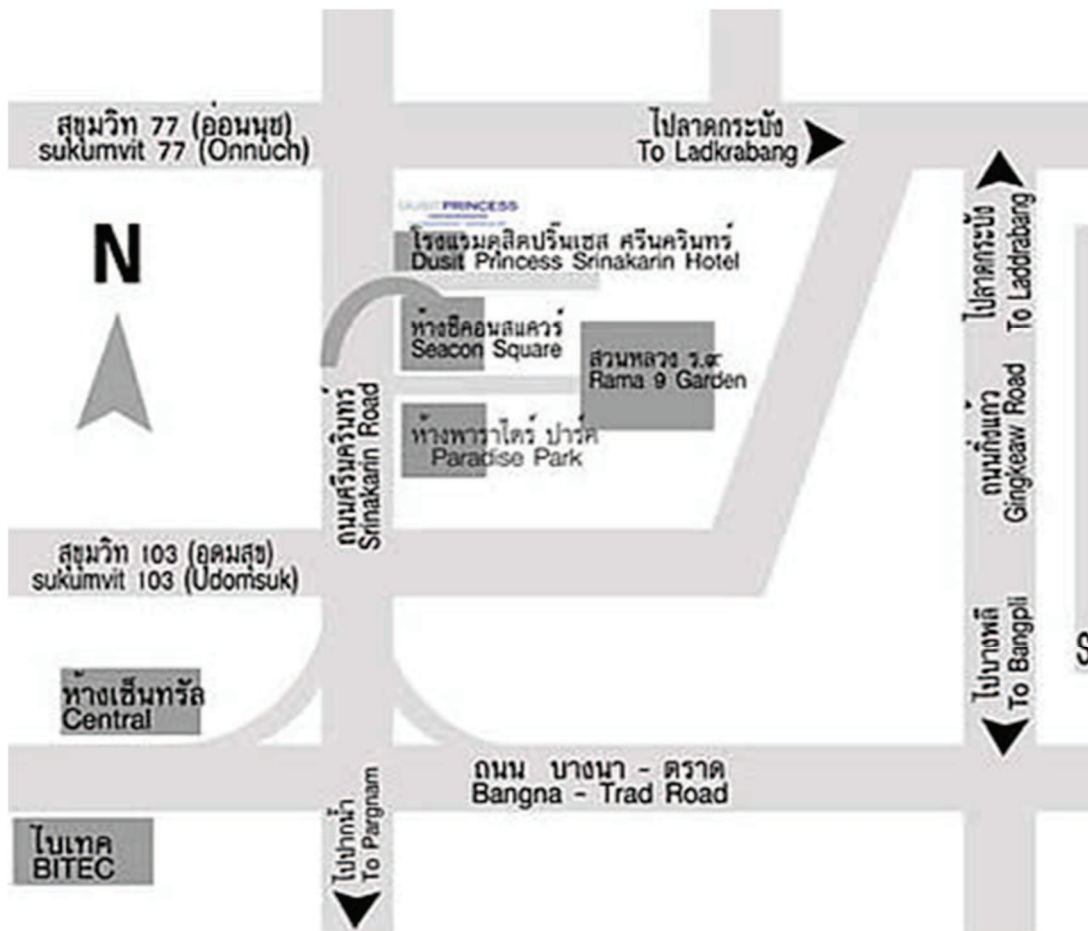

แผนที่โรงแรมดุสิต ปริ๊นเซส ศรีนครินทร์

ห้องศรีนครินทร์ 2 โรงแรมดุสิต ปริ๊นเซส ศรีนครินทร์

เลขที่ 53 ถนนศรีนครินทร์ หนองบอน เขตประเวศ กรุงเทพมหานคร 10250

โทรศัพท์ +66 (0) 2721 8400 โทรสาร +66 (0) 2721 8432-3