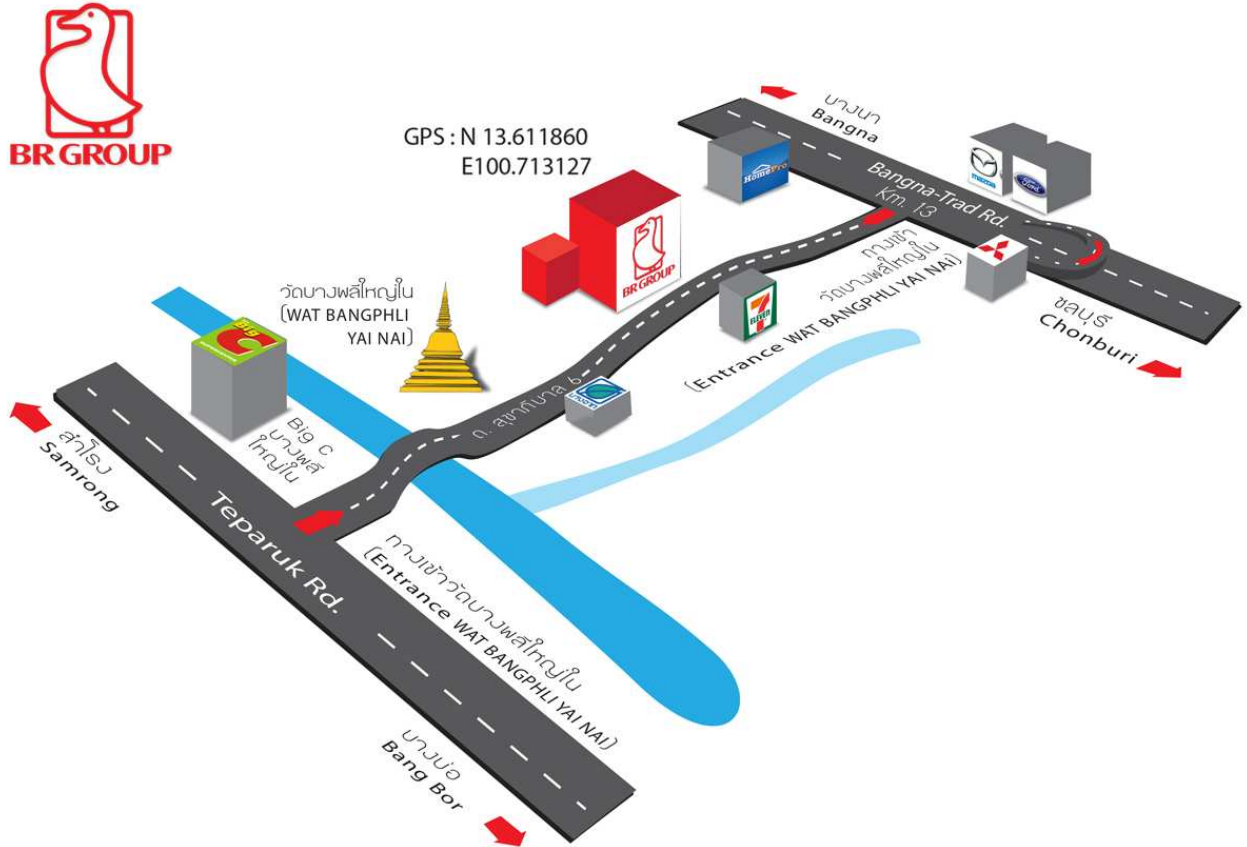

แผนที่บริษัท บางกอกแรรันซ์ จำกัด (มหาชน)

ห้องปักกิ่ง ฮอลล์ บริษัท บางกอกแรรันซ์ จำกัด (มหาชน)

เลขที่ 18/1 หมู่ 12 ถนนสายหลังวัดบางพลีใหญ่ใน ตำบลบางพลีใหญ่ อำเภอบางพลี จังหวัดสมุทรปราการ 10540

โทรศัพท์ +66 (0) 2 1757200