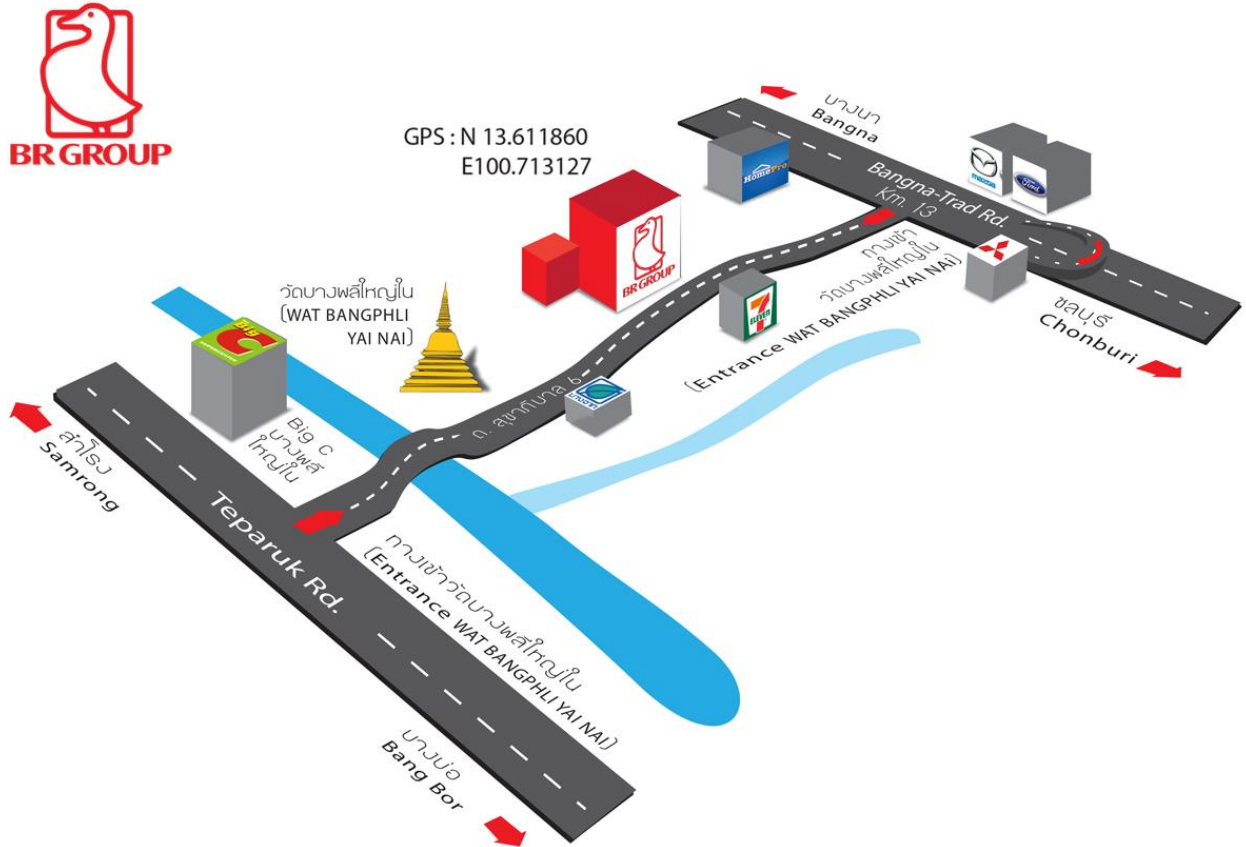

แผนที่บริษัท บางกอกแรรันซ์ จำกัด (มหาชน)

ห้องปักกิ่ง ฮอลล์ บริษัท บางกอกแรรันซ์ จำกัด (มหาชน)

เลขที่ 18/1 หมู่ 12 ถนนสายหลังวัดบางพลีใหญ่ใน ตำบลบางพลีใหญ่ อำเภอบางพลี จังหวัดสมุทรปราการ 10540

โทรศัพท์ +66 (0) 2 1757200